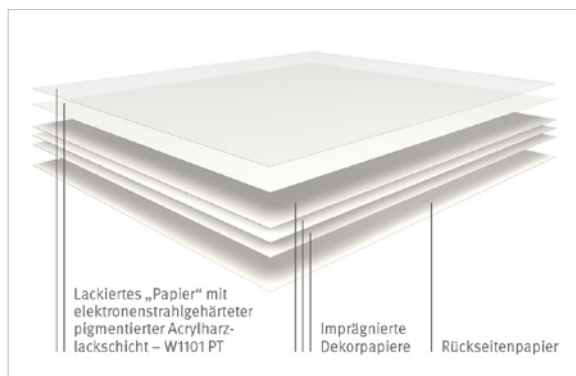

### für besondere haptische Akzente

W1101 Solid Alpinweiss und U9991 Solid Schwarz sind die wichtigsten Dekore im Segment der durchgefärbten Schichtstoffe. Diese bieten wir ab sofort auch in Kombination mit der Topmatt-Oberfläche an. Die durchgefärbten Topmatt-Dekore sind farblich auf Schichtstoff PerfectSense Topmatt und PerfectSense Matt Lackplatten abgestimmt. EGGER Schichtstoffe mit farbigem Kern sind im bewährten Dekor- und Materialverbund erhältlich.

# DURCHGEFÄRBT

Mit dem durchgefärbten Schichtstoff können farblich durchgängige Anwendungen realisiert werden. Durch den farbigen Kern kann speziell die Schichtstoffkante als Designlösung betont werden.

Durchgefärbter Schichtstoff ist ein erstklassiges Gestaltungsinstrument für Türen, Möbel und Objekte mit hoher Beanspruchung. Das aktualisierte Dekorangebot der Schichtstoffe mit farbigem Kern umfasst neben den neun Uni-Dekoren weitere zwei Uni-Dekore in PerfectSense Topmatt. EGGER greift damit den Trend zu Reduktion, Neutralität und unifarbenen Möbeln auf. Je reduzierter ein Möbelstück, umso mehr Augenmerk legt man auf Details, welche die Wertigkeit eines Designs ausmachen. Mit der neuen Farbpalette an Schichtstoffen mit farbigem Kern können Objekte durchgehend, ohne sichtbare Fugen, in den trendigsten neutralen Farben konstruiert werden.