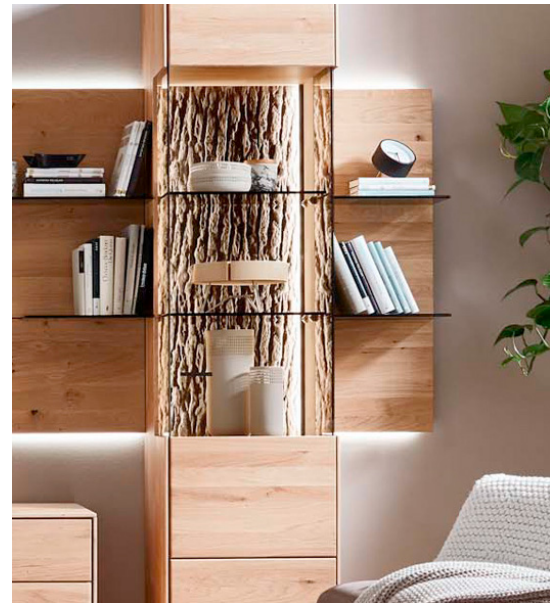

Direkt ab Lager lieferbar!

Naturgetreue Rindenoptik

Baumrinde liegt voll im Trend

ECHTHOLZ-RELIEFPLATTEN

Hochwertig und innovativ

Eine möglichst naturnahe Gestaltung von Innenräumen liegt derzeit stark im Trend. Damit verbunden steigt die Suche nach natürlichen und für den Innenausbau geeigneten Materialien. Durch die Verwendung von hochwertigen Echtholz Furnieren in Verbindung mit der innovativen Verprägetechnik gelingt es Holz in Form die Natur so authentisch wie möglich nachzuahmen und gleichzeitig ein strapazierfähiges sowie preislich attraktives Produkt herzustellen.

Reliefplatten von Holz in Form

Die neue Rindenoptik von Holz in Form setzt hohe Maßstäbe in Bezug auf Optik und Haptik setzt. Gleichzeitig entsteht ein strapazierfähiges sowie preislich attraktives Produkt. Ein kontinuierliches Abbröckeln der Oberfläche und das Bilden von Rissen gehören ebenfalls der Vergangenheit an.

ANWENDUNGSBEREICHE

- Möbelindustrie als Fronten, Sichtseiten, Frontfüllungen, Blendmaterial, usw.
- Innenausbau als Wand- und Deckenverkleidung, Schiebetürelemente, Türdecks, usw.

VORTEILE

- bereits lackierte Platte im Großformat
- oberflächenfertig und sofort zu verarbeiten
- kein Abbröckeln oder Rissbildung
- gleichbleibende Qualität durch industrielle Fertigung