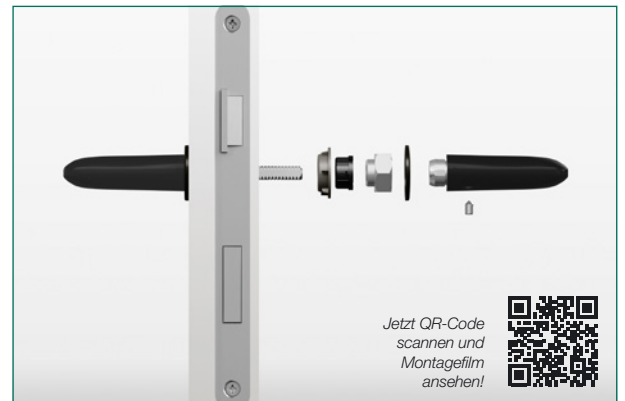

INNOVATIVE MONTAGE

Einfache Befestigung

Das clevere Montagekonzept von **mini** ermöglicht eine schnelle, belastbare Befestigung, die das Bohren von Befestigungspunkten überflüssig werden lässt. Stattdessen wird **mini** mit einer Einpresslagerung am Türblatt fixiert. Wie einfach die Befestigung von **mini** ist, zeigt Ihnen der Montagefilm unter: www.holztusche.de/HEWI

Mit der Technik hat HEWI eine optimale Lösung gefunden, die eine langlebige Befestigung an verschiedenen Türaufbauten erlaubt.