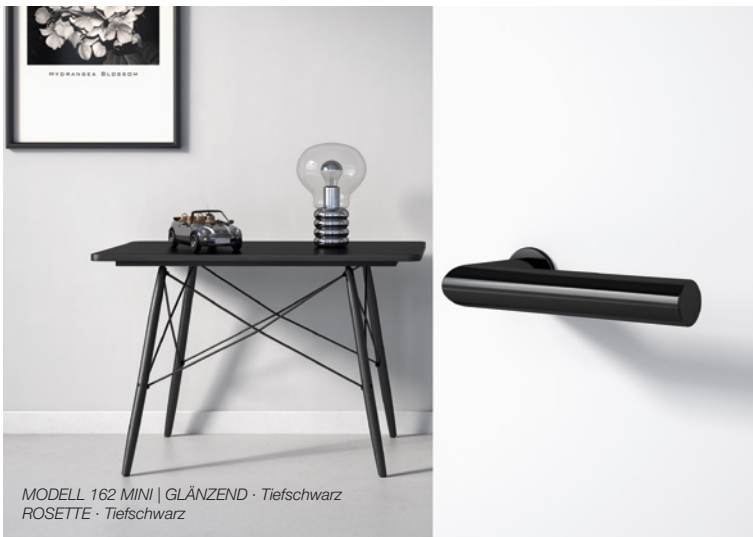

EIGENSCHAFTEN

- innovative Technik
- einfache, schnelle und belastbare Befestigung des Türdrückers ohne Bohren
- Rosettendurchmesser 32 mm, Bauhöhe 3 mm
- Befestigungstechnik Benutzerkategorie 4 nach DIN 1906
- Korrosionsschutzklasse 5 nach DIN EN 1906
- dauerhaft verlässliche Qualität durch mehr als 1 Million getestete Gebrauchszyklen
- kombinierbar mit den Türdrücker-Modellen 111, 162 und 130
- Türdrücker-Modelle 250 und 162 in der Edition matt
- mit und ohne Schlüsselrosette erhältlich
- geeignet für Innentüren im privaten Bereich und in mittel- bis stark frequentierten Büro- und Geschäftshäusern

INNOVATIVE MONTAGE

Einfache Befestigung

Das clevere Montagekonzept von **mini** ermöglicht eine schnelle, belastbare Befestigung, die das Bohren von Befestigungspunkten überflüssig werden lässt. Stattdessen wird **mini** mit einer Einpresslagerung am Türblatt fixiert. Wie einfach die Befestigung von **mini** ist, zeigt Ihnen der Montagefilm unter: www.holztusche.de/HEWI

Mit der Technik hat HEWI eine optimale Lösung gefunden, die eine langlebige Befestigung an verschiedenen Türaufbauten erlaubt.

BICOLOR

Individualität an der Tür

HEWI bietet mit **bicolor** einen einzigartigen Beschlag, der das individuelle Gestalten ermöglicht. Bestehend aus zwei Materialien eröffnet **bicolor** einen ungewöhnlichen Mix: Polyamid trifft auf Edelstahl.